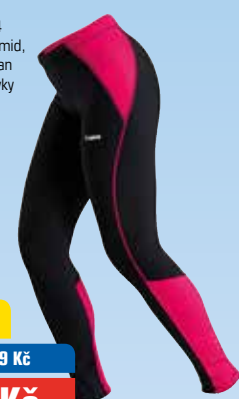

169 Kč

AXIS

q707
pánské sportovní zateplené
kalhoty
• vel.: 48-54
• 85% polyamid,
15% elastan
• reflexní prvky
• ploché švy

-33%

místo 1 199 Kč

799 Kč

AXIS

q708
dámské sportovní zateplené
kalhoty
• vel.: 36-44
• 85% polyamid,
15% elastan
• reflexní prvky
• ploché švy